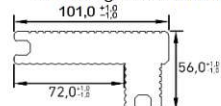

Reference	Color	Dimensions (LxWxH) mm	Weight (kg/Board)
DEU03230BF	BF-Beech Beige	2300 x 140 x 24	9,58 Kg
DEU03230BR	BR-Rose Beige	2300 x 140 x 24	9,58 Kg
DEU03230CI	CI-Grey	2300 x 140 x 24	9,58 Kg
DEU03230RW	RW-RedWood	2300 x 140 x 24	9,58 Kg
DEU03230CH	CH-Chocolate	2300 x 140 x 24	9,58 Kg
DEU03230NE	NE-Dark Black	2300 x 140 x 24	9,58 Kg

Features Pallet:	Length:	2,32 m	No. of profiles:	50
	Width:	0,72 m	Volume:	0,099 m ³
	Height:	0,06 m	Weight:	80,8 Kg

HTS Code: 44189900 Fastener 2300x92x8mm

Weight mL - 1,35kg (± 0,2)
Length Tolerance -5/+15mm

Reference	Color	Dimensions (LxWxH) mm	Weight (kg/profile)
DEU23230BF	BF-Beech Beige	2300 x 92 x 8	3,05 Kg
DEU23230BR	BR-Rose Beige	2300 x 92 x 8	3,05 Kg
DEU23230CI	CI-Grey	2300 x 92 x 8	3,05 Kg
DEU23230RW	RW-RedWood	2300 x 92 x 8	3,05 Kg
DEU23230CH	CH-Chocolate	2300 x 92 x 8	3,05 Kg
DEU23230NE	NE-Dark Black	2300 x 92 x 8	3,05 Kg

Features Pallet:	Length:	2,32 m	No. of profiles:	42
	Width:	0,72 m	Volume:	0,15 m ³
	Height:	0,09 m	Weight:	136,4 Kg

HTS Code: 44189900 Step 2300x101x56 mm

Weight mL - 3,98 kg (± 0,2)
Length Tolerance -5/+15mm