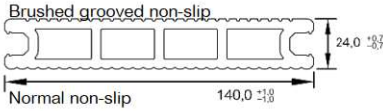

TECHNICAL DATASHEET

www.iht-group.com

CDECK Boards

HTS Code: 44189900

Hollow Board 2300x140x24

Weight mL - 2,42kg (± 0,2)
Length Tolerance -5/+15mm

Reference	Color	Dimensions (LxWxH) mm	Weight (kg/Board)
DEU01230BF	BF-Beech Beige	2300 x 140 x 24	5,58 Kg
DEU01230BR	BR-Rose Beige	2300 x 140 x 24	5,58 Kg
DEU01230CI	CI-Grey	2300 x 140 x 24	5,58 Kg
DEU01230RW	RW-RedWood	2300 x 140 x 24	5,58 Kg
DEU01230CH	CH-Chocolate	2300 x 140 x 24	5,58 Kg
DEU01230NE	NE-Dark Black	2300 x 140 x 24	5,58 Kg

Reference	Color	Dimensions (LxWxH) mm	Weight (kg/Board)
DEU03230BF	BF-Beech Beige	2300 x 140 x 24	9,58 Kg
DEU03230BR	BR-Rose Beige	2300 x 140 x 24	9,58 Kg
DEU03230CI	CI-Grey	2300 x 140 x 24	9,58 Kg
DEU03230RW	RW-RedWood	2300 x 140 x 24	9,58 Kg
DEU03230CH	CH-Chocolate	2300 x 140 x 24	9,58 Kg
DEU03230NE	NE-Dark Black	2300 x 140 x 24	9,58 Kg