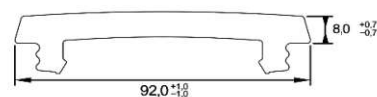

Reference	Color	Dimensions (LxWxH) mm	Weight (kg/joist)
DEU13230AL	Grey	2300 x 45 x 27	1,77 Kg

Weight mL - 0,72kg (± 0,2)
Length Tolerance -5/+15mm

HTS Code: 76042100 Tube Alu 80x40x1.8

Reference	Color	Dimensions (LxWxH) mm	Weight (kg/profile)
DEU17230AL	Grey	2300 x 80 x 40	2,73 Kg

Weight mL - 1,13kg (± 0,2)
Length Tolerance -5/+15mm

Finishing Profiles

HTS Code: 44189900 Fastener 2300x46x8mm

Weight mL - 0,63kg (± 0,1)
Length Tolerance -5/+15mm

Reference	Color	Dimensions (LxWxH) mm	Weight (kg/profile)
DEU21230BF	BF-Beech Beige	2300 x 46 x 8	1,45 Kg
DEU21230BR	BR-Rose Beige	2300 x 46 x 8	1,45 Kg
DEU21230CI	CI-Grey	2300 x 46 x 8	1,45 Kg
DEU21230RW	RW-RedWood	2300 x 46 x 8	1,45 Kg
DEU21230CH	CH-Chocolate	2300 x 46 x 8	1,45 Kg
DEU21230NE	NE-Dark Black	2300 x 46 x 8	1,45 Kg

Features Pallet:	Length:	2,32 m	No. of profiles:	50
	Width:	0,72 m	Volume:	0,099 m ³
	Height:	0,06 m	Weight:	80,8 Kg

HTS Code: 44189900 Fastener 2300x92x8mm

Weight mL - 1,35kg (± 0,2)
Length Tolerance -5/+15mm