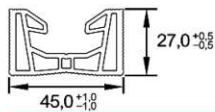

Reference	Color	Dimensions (LxWxH) mm	Weight (kg/Board)
DEU03230BF	BF-Beech Beige	2300 x 140 x 24	9,58 Kg
DEU03230BR	BR-Rose Beige	2300 x 140 x 24	9,58 Kg
DEU03230CI	CI-Grey	2300 x 140 x 24	9,58 Kg
DEU03230RW	RW-RedWood	2300 x 140 x 24	9,58 Kg
DEU03230CH	CH-Chocolate	2300 x 140 x 24	9,58 Kg
DEU03230NE	NE-Dark Black	2300 x 140 x 24	9,58 Kg

Reference	Color	Dimensions (LxWxH) mm	Weight (kg/Board)
DEU08230NO	NO-Nordic Oak	2300 x 140 x 24	5,80 Kg
DEU08230NB	NB-Natural Beech	2300 x 140 x 24	5,80 Kg
DEU08230SO	SO-Soft Oak	2300 x 140 x 24	5,80 Kg
DEU08230AW	AW-American Walnut	2300 x 140 x 24	5,80 Kg
DEU08230DW	DW-Dark Walnut	2300 x 140 x 24	5,80 Kg

Features Pallet:	Length:	2,32 m	No. of profiles:	175
	Width:	0,72 m	Volume:	1,57 m ³
	Height:	0,94 m	Weight:	1023,2 Kg

Quick-Fix Fixing Profiles

HTS Code: 39162000 Quick-Fix Joist 2300x45x27

Reference	Color	Dimensions (LxWxH) mm	Weight (kg/joist)
DEU11230PR	Black	2300 x 45 x 27	1,64 Kg

Weight mL - 0,68kg (± 0,2)
Length Tolerance -5/+15mm

Features Pallet:	Length:	2,32 m	No. of profiles:	360
	Width:	0,72 m	Volume:	1,34 m ³
	Height:	0,80 m	Weight:	599,4 Kg

HTS Code: 76042100 Quick-Fix Joist ALU